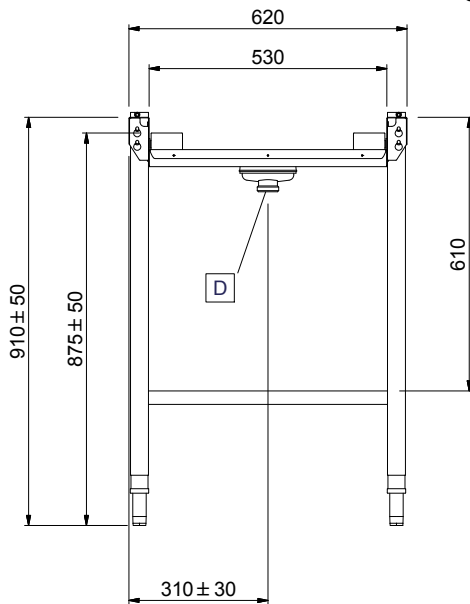

### Rakenne

- Sisältää kaksi jalkaa.
- 50 mm säätöjalat ovat ruostumatonta terästä
- Paksut hitsatut laipat takaavat kestäväen rakenteen laitteiden välillä.
- Kaikki pinnat sileitä ja kiillotettuja.
- 40 x 40 mm putkijalat AISI 304 ruostumatonta terästä.
- 1,2 mm:n AISI 304 ruostumaton teräsallas.
- Itsekantavan alahyllyn ansiosta, lisätukirakenteita ei tarvita.
- Rullarataan on saatavissa rajakytkin, päätylevy, korijohteet ja alahyllyt.
- Altaan kalteva pohja takaa tasaisen ja nopean tyhjennyksen.

### Vastuullisuus

- Rullarata lyhyillä rullilla on saatavissa pituudella 400-2600mm, 100mm välein.

HYVÄKSYNTÄ: \_\_\_\_\_

Edestä

**Avaintieto**
**Ulkomitat, leveys:**

865185 (HSSRC6)	600 mm
865186 (HSSRC11)	1100 mm
863000 (HSSRC12)	1200 mm
863001 (HSSRC13)	1300 mm
863002 (HSSRC14)	1400 mm
863003 (HSSRC15)	1500 mm
865187 (HSSRC16)	1600 mm
863004 (HSSRC17)	1700 mm
863005 (HSSRC18)	1800 mm
863006 (HSSRC19)	1900 mm
863007 (HSSRC20)	2000 mm
865188 (HSSRC21)	2100 mm
863008 (HSSRC22)	2200 mm
863009 (HSSRC23)	2300 mm
863010 (HSSRC24)	2400 mm
863011 (HSSRC25)	2500 mm
863012 (HSSRC26)	2600 mm

**Ulkomitat, syvyys:**

910 mm

**Ulkomitat, korkeus:**

910 mm

**Nettopaino:**

865185 (HSSRC6)	ISO 9001; ISO 14001 kg
865186 (HSSRC11)	15 kg
863000 (HSSRC12)	16 kg
863001 (HSSRC13)	17 kg
863002 (HSSRC14)	18 kg
863003 (HSSRC15)	19 kg
865187 (HSSRC16)	ISO 9001; ISO 14001 kg
863004 (HSSRC17)	21 kg
863005 (HSSRC18)	22 kg
863006 (HSSRC19)	23 kg
863007 (HSSRC20)	24 kg
865188 (HSSRC21)	25 kg
863008 (HSSRC22)	26 kg
863009 (HSSRC23)	27 kg
863010 (HSSRC24)	28 kg
863011 (HSSRC25)	29 kg
863012 (HSSRC26)	30 kg

**Korkeudensäätö:**

50/50 mm

**Altaan materiaali**

R.S.T. AISI 304 - EN 1.4301

**Rullien tyyppi**

Lyhyt

Sivulta

D = Poisto