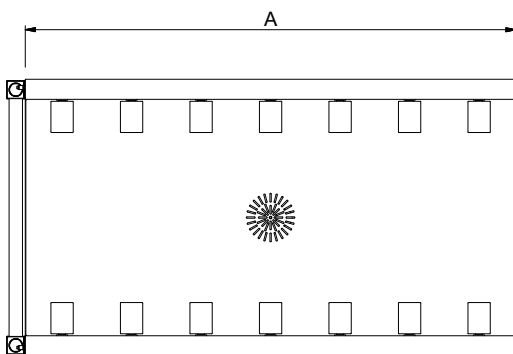

Avaintieto

Ulkomitat, leveys:

865185 (HSSRC6)	600 mm
865186 (HSSRC11)	1100 mm
863000 (HSSRC12)	1200 mm
863001 (HSSRC13)	1300 mm
863002 (HSSRC14)	1400 mm
863003 (HSSRC15)	1500 mm
865187 (HSSRC16)	1600 mm
863004 (HSSRC17)	1700 mm
863005 (HSSRC18)	1800 mm
863006 (HSSRC19)	1900 mm
863007 (HSSRC20)	2000 mm
865188 (HSSRC21)	2100 mm
863008 (HSSRC22)	2200 mm
863009 (HSSRC23)	2300 mm
863010 (HSSRC24)	2400 mm
863011 (HSSRC25)	2500 mm
863012 (HSSRC26)	2600 mm

Ulkomitat, syvyys:

910 mm

Ulkomitat, korkeus:

910 mm

Nettopaino:

865185 (HSSRC6)	ISO 9001; ISO 14001 kg
865186 (HSSRC11)	15 kg
863000 (HSSRC12)	16 kg
863001 (HSSRC13)	17 kg
863002 (HSSRC14)	18 kg
863003 (HSSRC15)	19 kg
865187 (HSSRC16)	ISO 9001; ISO 14001 kg
863004 (HSSRC17)	21 kg
863005 (HSSRC18)	22 kg
863006 (HSSRC19)	23 kg
863007 (HSSRC20)	24 kg
865188 (HSSRC21)	25 kg
863008 (HSSRC22)	26 kg
863009 (HSSRC23)	27 kg
863010 (HSSRC24)	28 kg
863011 (HSSRC25)	29 kg
863012 (HSSRC26)	30 kg

Korkeudensäätö:

50/50 mm

Altaan materiaali

R.S.T. AISI 304 - EN 1.4301

Rullien tyyppi

Lyhyt

D = Poisto

Päältä