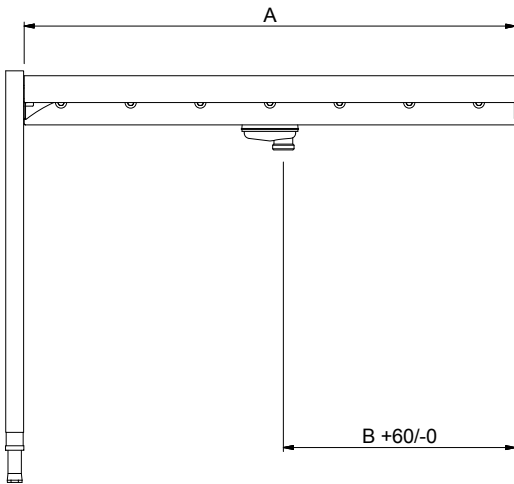

### Rakenne

- Sisältää kaksi jalkaa.
- 50 mm säätöjalat ovat ruostumatonta terästä
- Paksut hitsatut laipat takaavat kestäväen rakenteen laitteiden välillä.
- Kaikki pinnat sileitä ja kiillotettuja.
- 40 x 40 mm putkijalat AISI 304 ruostumatonta terästä.
- 1,2 mm:n AISI 304 ruostumaton teräsallas.
- Itsekantavan alahyllyn ansiosta, lisätukirakenteita ei tarvita.
- Rullarataan on saatavissa rajakytkin, päätylevy, korijohteet ja alahyllyt.
- Altaan kalteva pohja takaa tasaisen ja nopean tyhjennyksen.

### Vastuullisuus

- Rullarata lyhyillä rullilla on saatavissa pituudella 400-2600mm, 100mm välein.

HYVÄKSYNTÄ: \_\_\_\_\_

Edestä

**Avaintieto**
**Ulkomitat, leveys:**

865185 (HSSRC6)	600 mm
865186 (HSSRC11)	1100 mm
863000 (HSSRC12)	1200 mm
863001 (HSSRC13)	1300 mm
863002 (HSSRC14)	1400 mm
863003 (HSSRC15)	1500 mm
865187 (HSSRC16)	1600 mm
863004 (HSSRC17)	1700 mm
863005 (HSSRC18)	1800 mm
863006 (HSSRC19)	1900 mm
863007 (HSSRC20)	2000 mm
865188 (HSSRC21)	2100 mm
863008 (HSSRC22)	2200 mm
863009 (HSSRC23)	2300 mm
863010 (HSSRC24)	2400 mm
863011 (HSSRC25)	2500 mm
863012 (HSSRC26)	2600 mm

**Ulkomitat, syvyys:**

910 mm

**Ulkomitat, korkeus:**

910 mm

**Nettopaino:**

865185 (HSSRC6)	ISO 9001; ISO 14001 kg
865186 (HSSRC11)	15 kg
863000 (HSSRC12)	16 kg
863001 (HSSRC13)	17 kg
863002 (HSSRC14)	18 kg
863003 (HSSRC15)	19 kg
865187 (HSSRC16)	ISO 9001; ISO 14001 kg
863004 (HSSRC17)	21 kg
863005 (HSSRC18)	22 kg
863006 (HSSRC19)	23 kg
863007 (HSSRC20)	24 kg
865188 (HSSRC21)	25 kg
863008 (HSSRC22)	26 kg
863009 (HSSRC23)	27 kg
863010 (HSSRC24)	28 kg
863011 (HSSRC25)	29 kg
863012 (HSSRC26)	30 kg